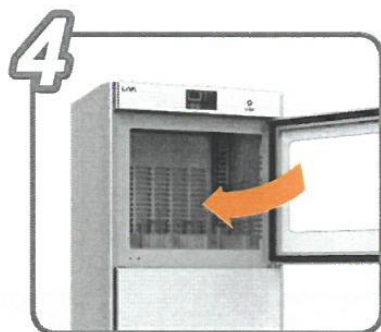

図書消毒機の設置について

丸亀市立図書館（中央図書館・綾歌図書館・飯山図書館）では「図書消毒機」を設置しております。

セルフサービスでご自由にお使いください。

※「図書消毒機」は紫外線を使って書籍を30秒で殺菌消毒するとともに、本に風をあて、ページにはさまったゴミやニオイを取る書籍専用の消毒機です。

問い合わせ

中央図書館（TEL0877-22-3746）

LIVA 図書除菌機の使用法

*本の除菌中にドアを開けると自動的に動作が止まります。

1 除菌室のドアを開けます

2 両手で本の中央部分を開きます

3 本を開いたまま
固定バーに掛けます

4 除菌室のドアを閉じます

5 ドア上部の右側にある
スタートボタンを押します

6 除菌が完了したら、本を
取り出してドアを閉めます