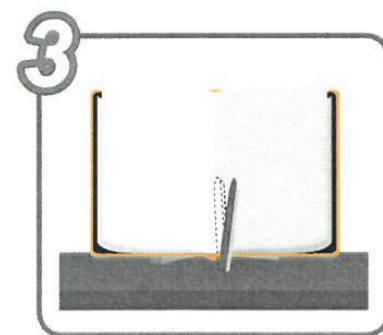

図書消毒機の設置について

丸亀市立図書館（中央図書館・綾歌図書館・飯山図書館）では「図書消毒機」を設置しております。

セルフサービスでご自由にお使いください。

※「図書消毒機」は紫外線を使って書籍を30秒で殺菌消毒するとともに、本に風をあて、ページにはさまったゴミやニオイを取る書籍専用の消毒機です。

問い合わせ

中央図書館（TEL0877-22-3746）

LIVA 図書除菌機の使用法

*本の除菌中にドアを開けると自動的に動作が止まります。

1 除菌室のドアを開けます

2 両手で本の中央部分を開きます

3 本を開いたまま
固定バーに掛けます

4 除菌室のドアを閉じます

5 ドア上部の右側にある
スタートボタンを押します

6 除菌が完了したら、本を
取り出してドアを閉めます