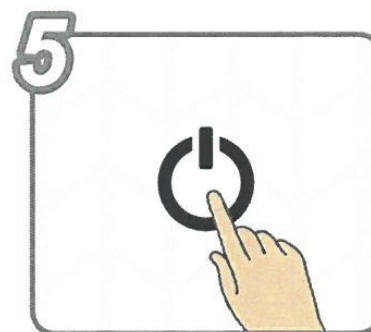

1 除菌室のドアを開けます

2 両手で本の中央部分を開きます

3 本を開いたまま
固定バーに掛けます

4 除菌室のドアを閉じます

5 ドア上部の右側にある
スタートボタンを押します

6 除菌が完了したら、本を
取り出してドアを閉めます