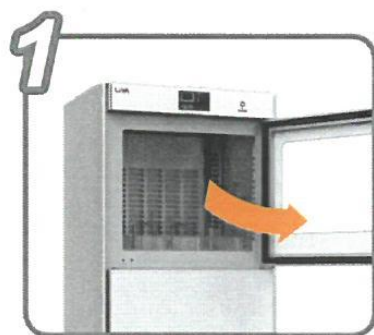

図書消毒機の設置について

丸亀市立図書館（中央図書館・綾歌図書館・飯山図書館）では「図書消毒機」を設置しております。

セルフサービスでご自由にお使いください。

※「図書消毒機」は紫外線を使って書籍を30秒で殺菌消毒するとともに、本に風をあて、ページにはさまったゴミやニオイを取る書籍専用の消毒機です。

問い合わせ

中央図書館（TEL0877-22-3746）

LIVA 図書除菌機の使用法

*本の除菌中にドアを開けると自動的に動作が止まります。

1 除菌室のドアを開けます

2 両手で本の中央部分を開きます

3 本を開いたまま
固定バーに掛けます

4 除菌室のドアを閉じます

5 ドア上部の右側にある
スタートボタンを押します

6 除菌が完了したら、本を
取り出してドアを閉めます