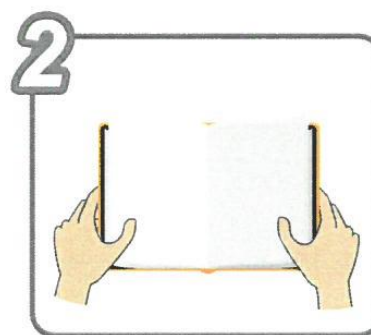

図書消毒機の設置について

丸亀市立図書館（中央図書館・綾歌図書館・飯山図書館）では「図書消毒機」を設置しております。

セルフサービスでご自由にお使いください。

※「図書消毒機」は紫外線を使って書籍を30秒で殺菌消毒するとともに、本に風をあて、ページにはさまったゴミやニオイを取る書籍専用の消毒機です。

問い合わせ

中央図書館（TEL0877-22-3746）

LIVA 図書除菌機の使用法

*本の除菌中にドアを開けると自動的に動作が止まります。

1 除菌室のドアを開けます

2 両手で本の中央部分を開きます

3 本を開いたまま
固定バーに掛けます

4 除菌室のドアを閉じます

5 ドア上部の右側にある
スタートボタンを押します

6 除菌が完了したら、本を
取り出してドアを閉めます